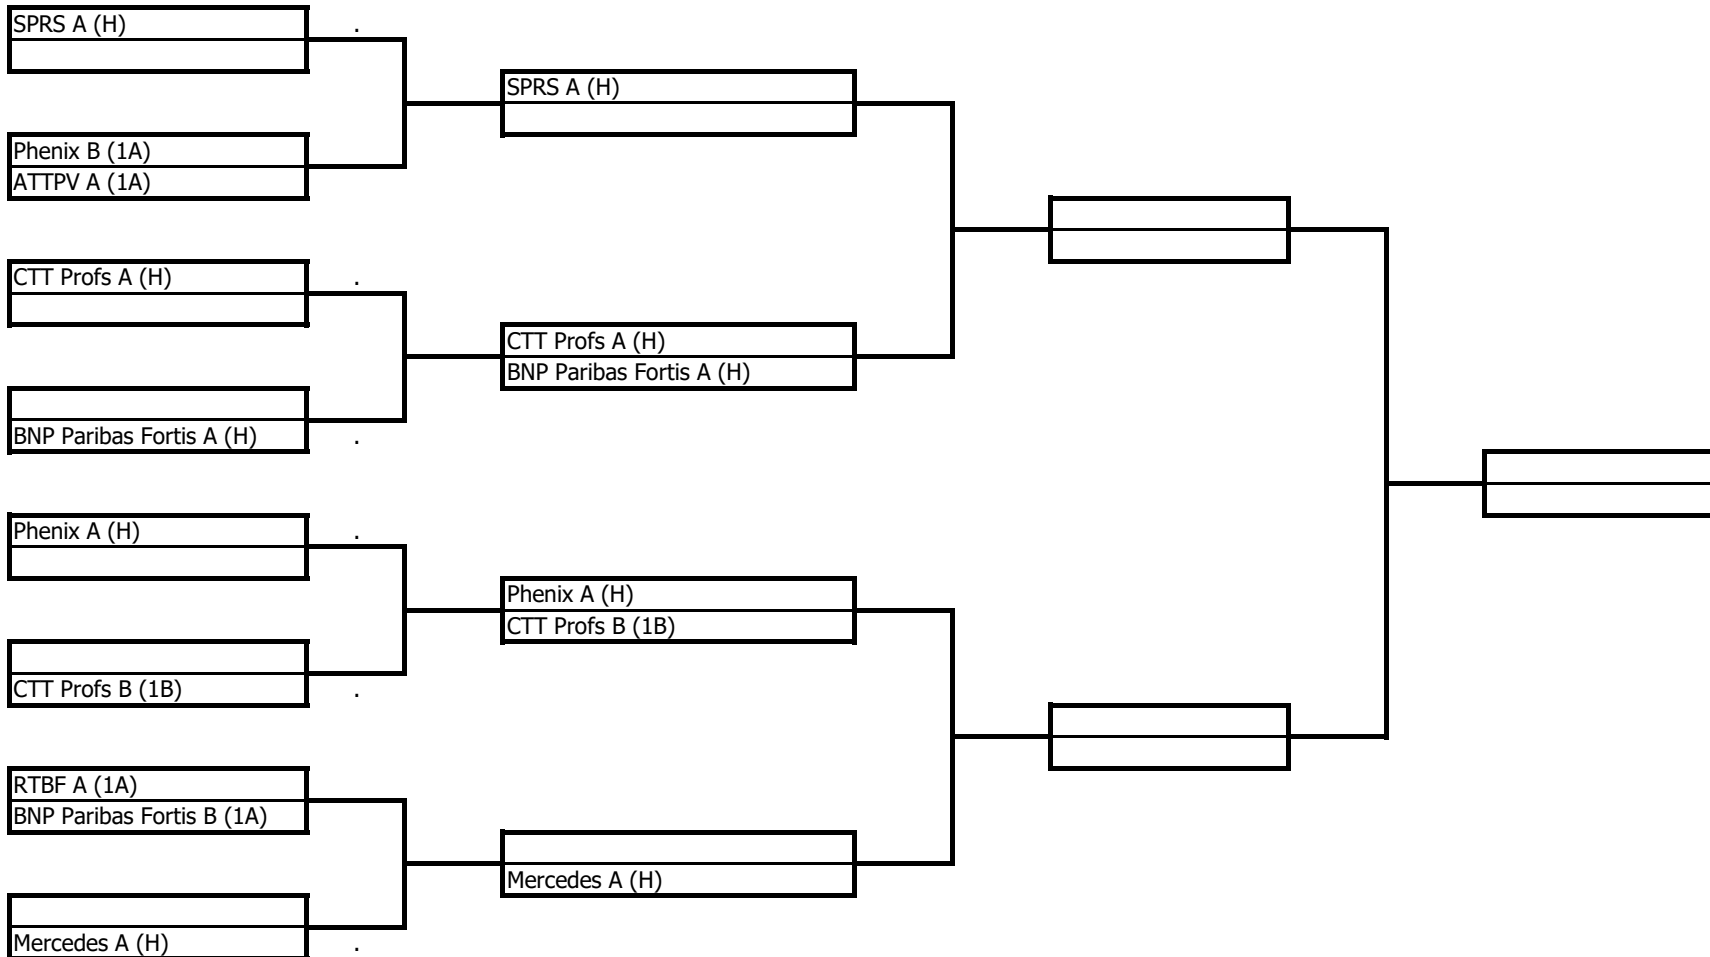

Division 4

POLBRUNO-Evere C	-	Bye	0	-	0
Partenamut C	-	R.T.B.F. D	9	-	1
Intero B	-	C.P.A.S.B. B	10	-	0
Bye	-	A.E.Z. D	0	-	0
Sibelga B	-	S.N.T.T. A	7	-	3

	J	G	P	N	Fft	Pts
Intero B	7	6	1	0	0	19
POLBRUNO-Evere C	7	5	2	0	1	16
Partenamut C	7	4	2	1	0	16
R.T.B.F. D	7	4	3	0	0	15
Sibelga B	7	3	2	2	0	15
S.N.T.T. A	7	3	4	0	0	13
C.P.A.S.B. B	7	1	5	1	0	10
A.E.Z. D	7	0	7	0	0	7
Bye	0	0	0	0	0	0
Bye	0	0	0	0	0	0

Challenge Divisions H & 1 - BNP PARIBAS FORTIS

1er Tour
Semaine du 13 au 16.12.2021

2ème Tour
Semaine du 20 au 23.12.2021

3ème Tour
semaine du 07 au 10.03.2022

Finale
Semaine du 28 au 31.03.2022