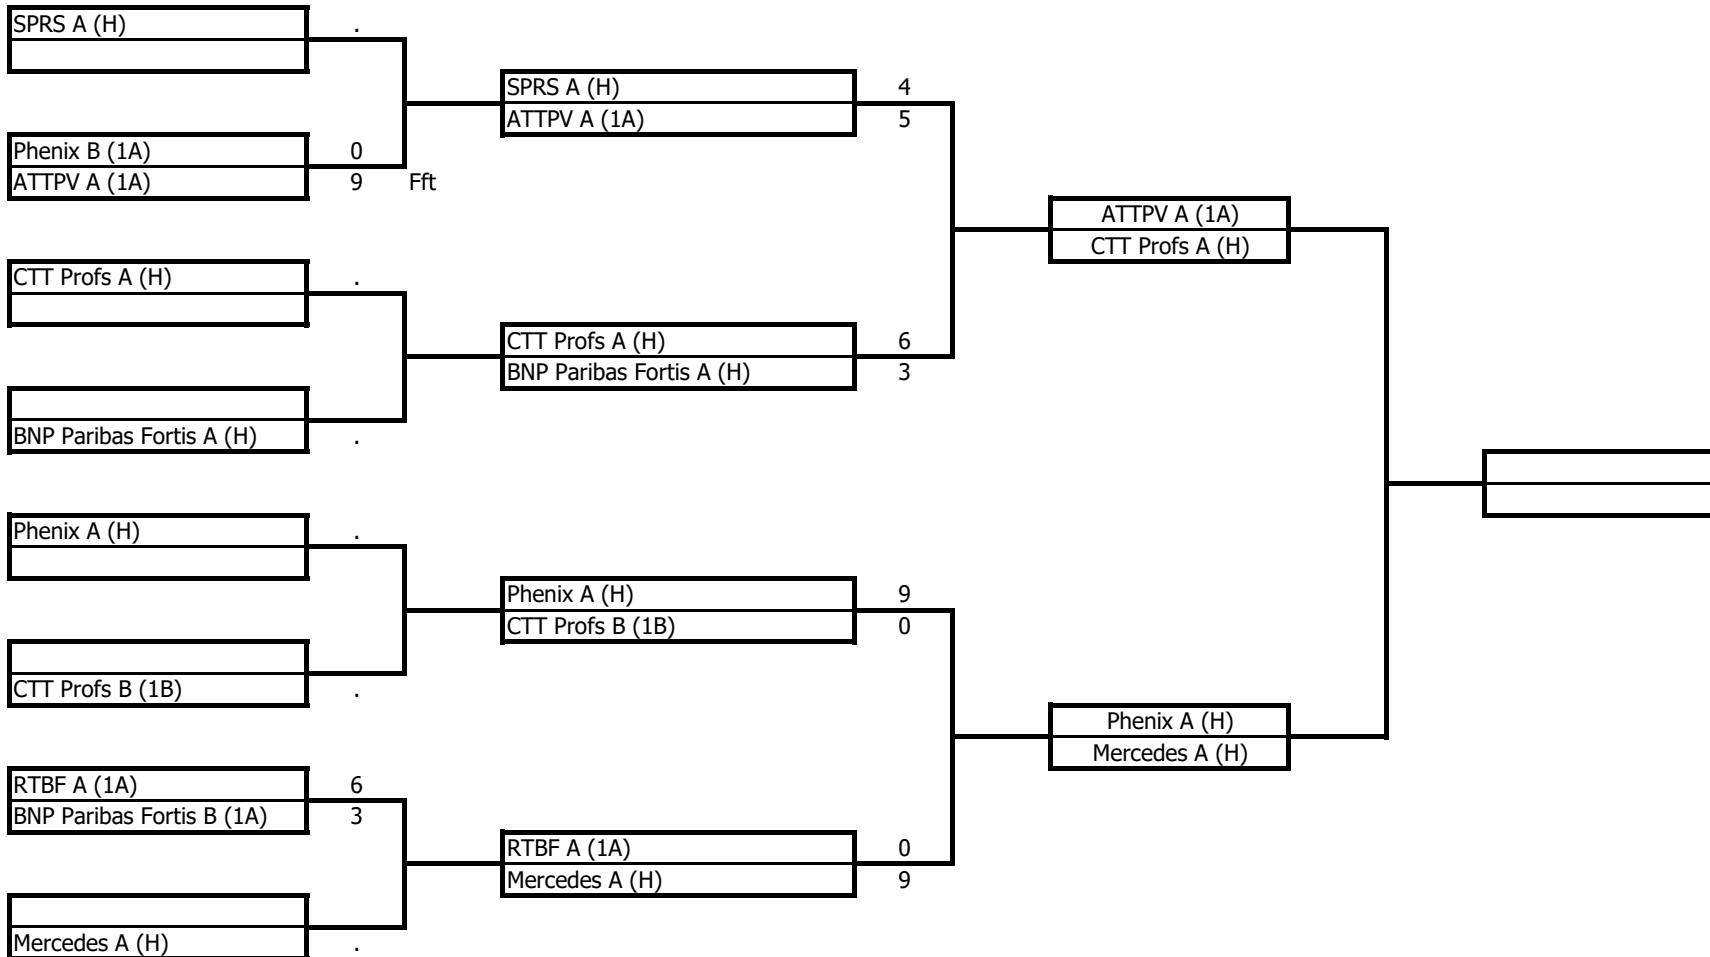

Challenge Divisions H & 1 - BNP PARIBAS FORTIS

1er Tour
Semaine du 13 au 16.12.2021

2ème Tour
Semaine du 20 au 23.12.2021

3ème Tour
semaine du 07 au 10.03.2022

Finale
Semaine du 28 au 31.03.2022